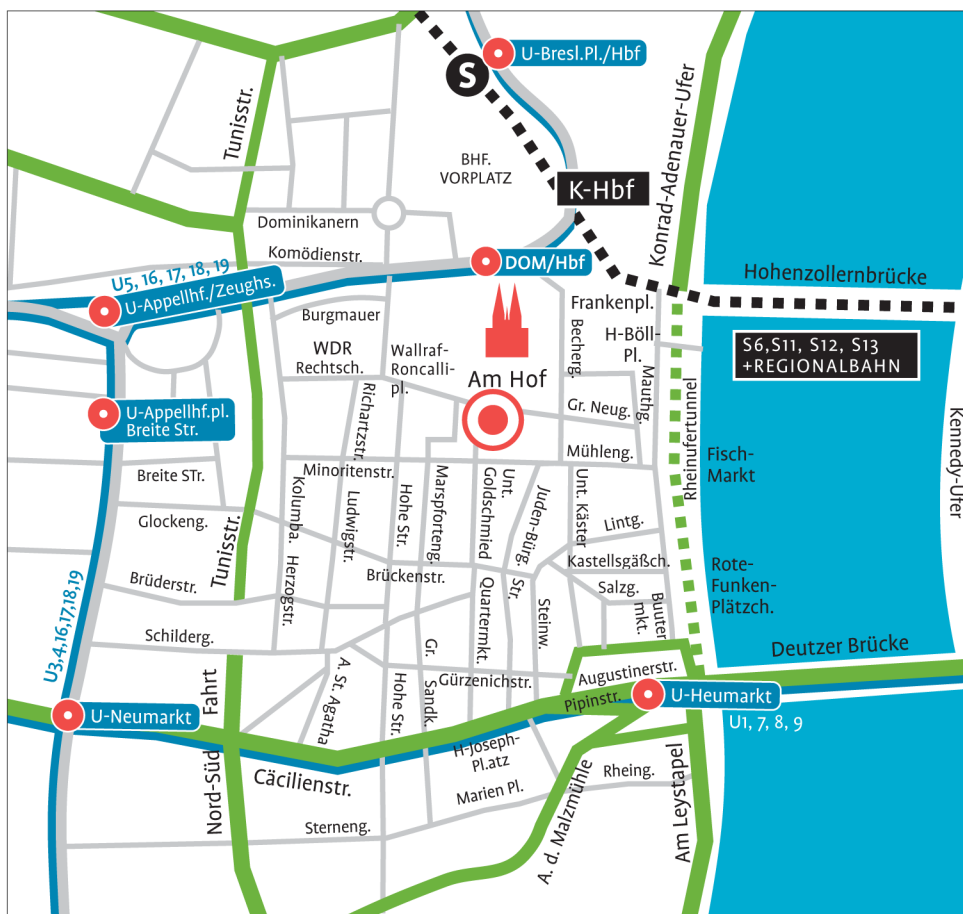

Anfahrtsplan Köln

v. BEUST & PARTNER REISEBÜRO GmbH & Co. KG

Am Hof 30, 50667 Köln

Tel. +49 (0) 221 / 20 505-0